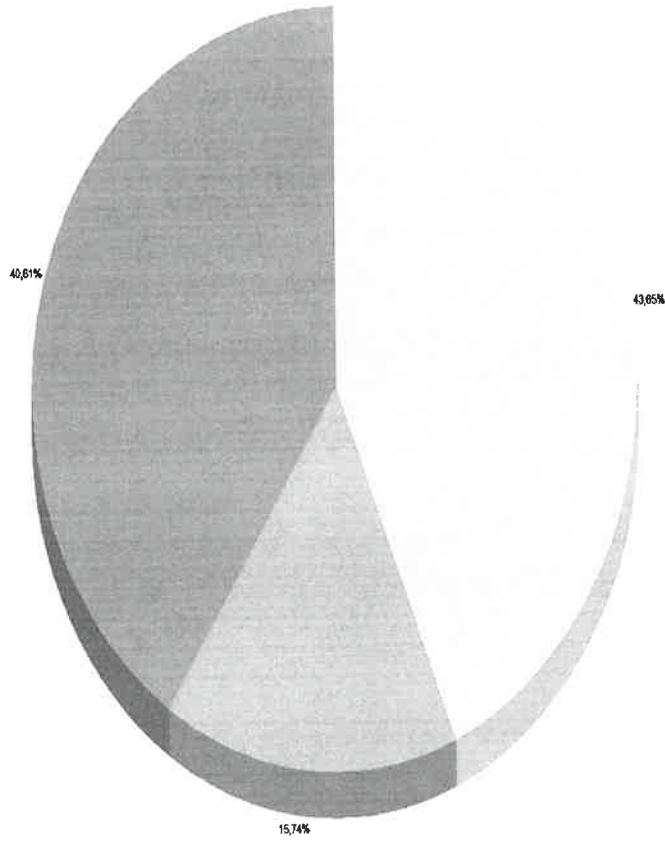

**Elections Régionales**  
**27/06/2021 - 2ème tour**  
**Election des conseillers régionaux**

**7 - Salle Germinal**

Inscrits :	933	Suffrages exprimés :	292
Votants :	302	Blancs :	6
Participation :	32,37 %	Nuls :	4

Listes	Voix	% Voix
Sébastien CHENU	96	32,88
Karima DELLI	58	19,86
Xavier BERTRAND	138	47,26

**Elections Régionales**  
**27/06/2021 - 2ème tour**  
**Election des conseillers régionaux**

Inscrits :	5542	Suffrages exprimés :	1480
Votants :	1538	Blancs :	34
Participation :	27,75 %	Nuls :	24

Listes	Voix	% Voix	% Inscrits	Information
Sébastien CHENU	646	43,65	11,66	
Karima DELLI	233	15,74	4,20	
Xavier BERTRAND	601	40,61	10,84	

Régionales - 2ème tour

Sebastien CHENU

Karim DELLI

Xavier BERTRAND